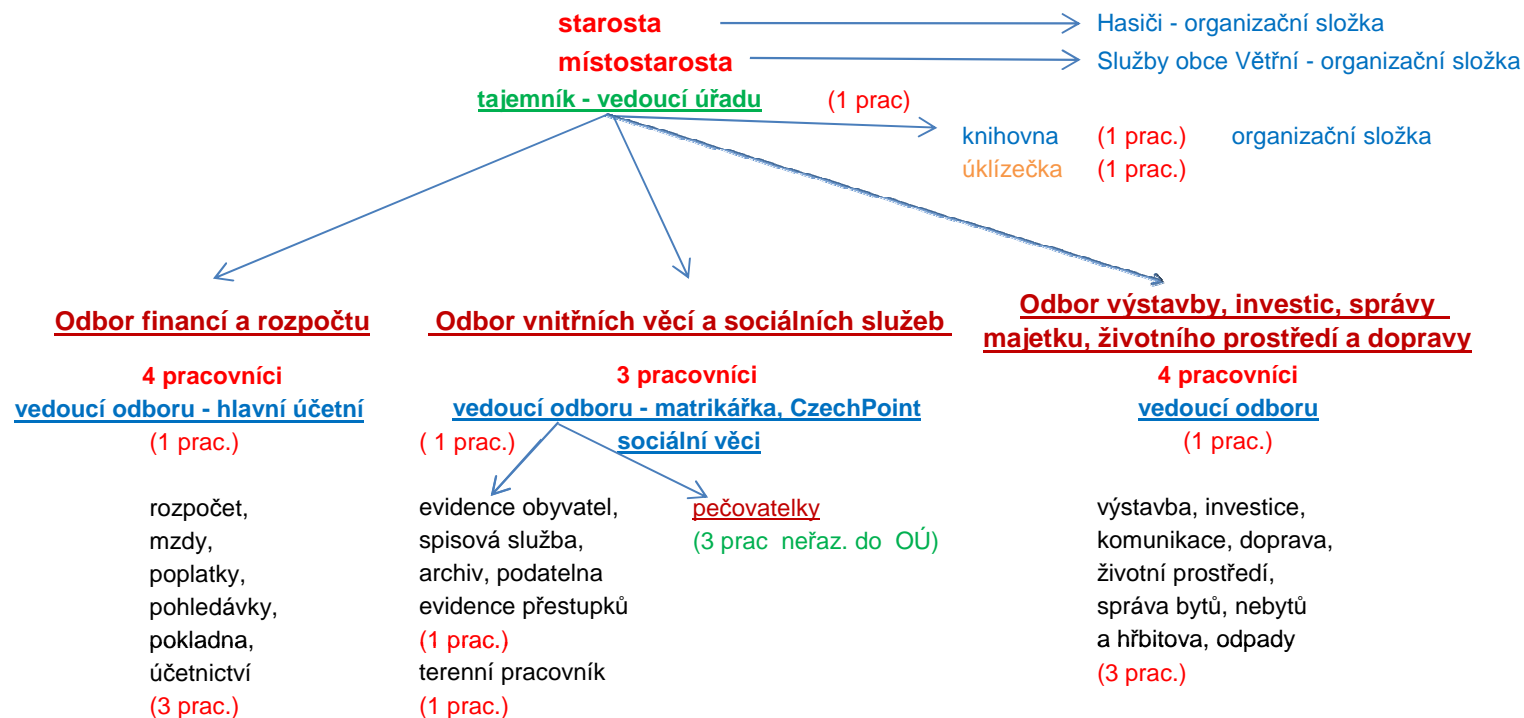

Organizační struktura obecního úřadu Větřní

Schválené počty pracovníků:

- 15 pracovníků zařazených do OÚ
- 3 pečovatelky
- 10 pracovníků ve Službách obce Větřní
- 1 pracovník knihovna - organizační složka

Organizační složka:

- Služby obce Větřní - vedoucí služeb (1 pracovník)
- zaměstnanci služeb (7 pracovníků)
- opravy a údržba bytů, nebytů, komunikací, veřejného osvětlení a hřbitova, správa a údržba veřejného prostranství